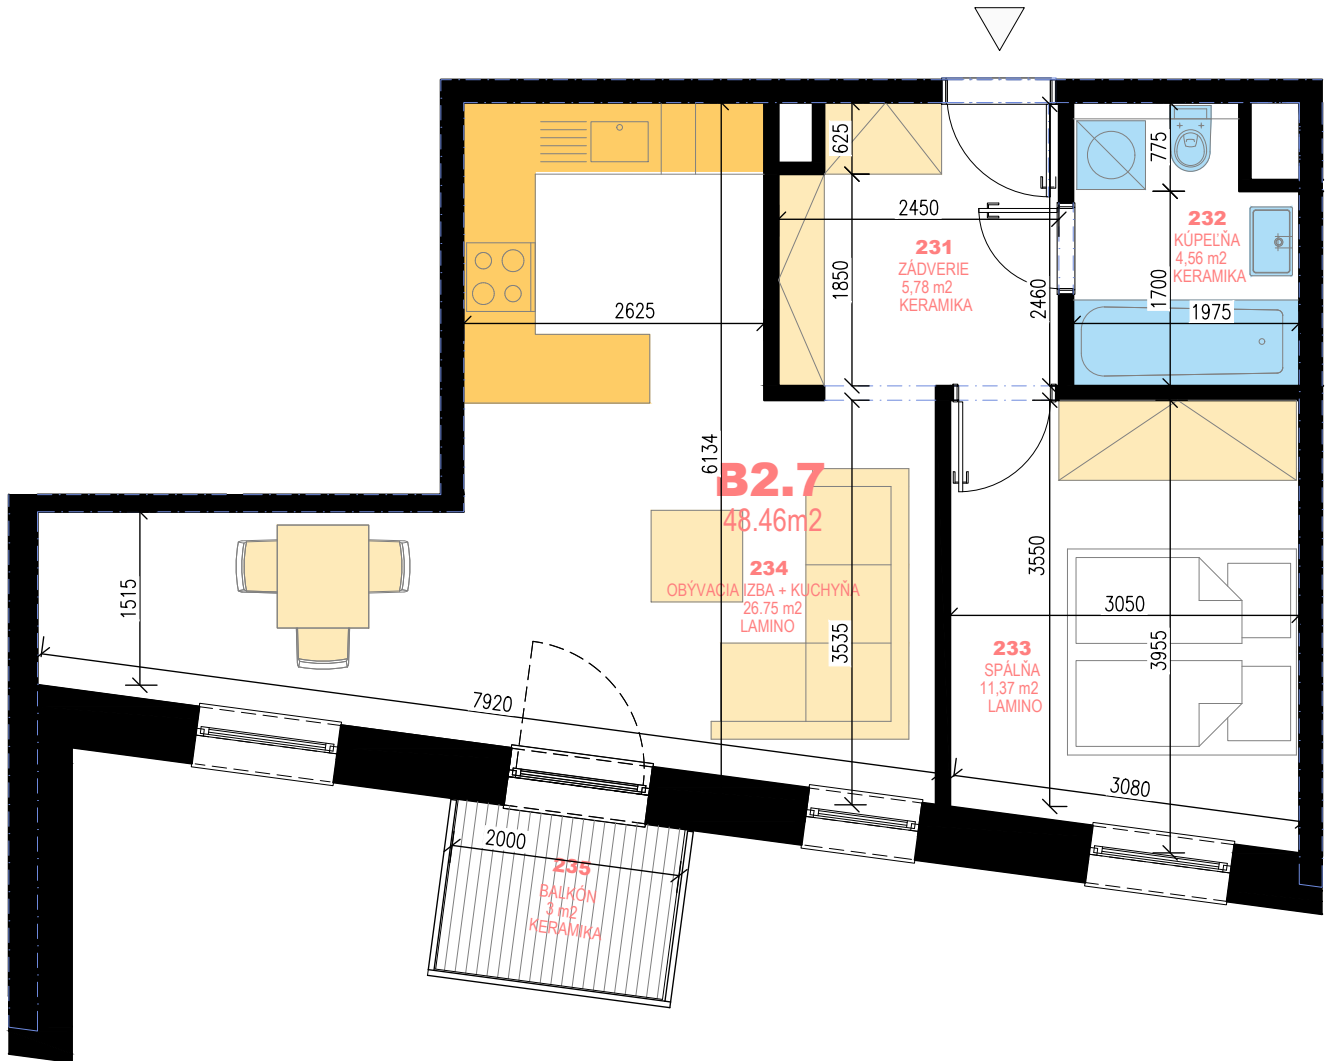

POLYFUNKČNÝ BYTOVÝ DOM - GALANTA

Byt č. B2.7

2. Nadzemné poschodie

Byt 2.7

51,46 m²

231	ZÁDVERIE	5,78	Keramická dlažba/ob...
232	KÚPEĽŇA	4,56	Keramická dlažba/ob...
233	SPÁLŇA	11,39	Parkety
234	OBÝVACIA IZBA + KUCHYŇA	26,75	Parkety
235	BALKÓN	3,00	Keramická dlažba/ob...