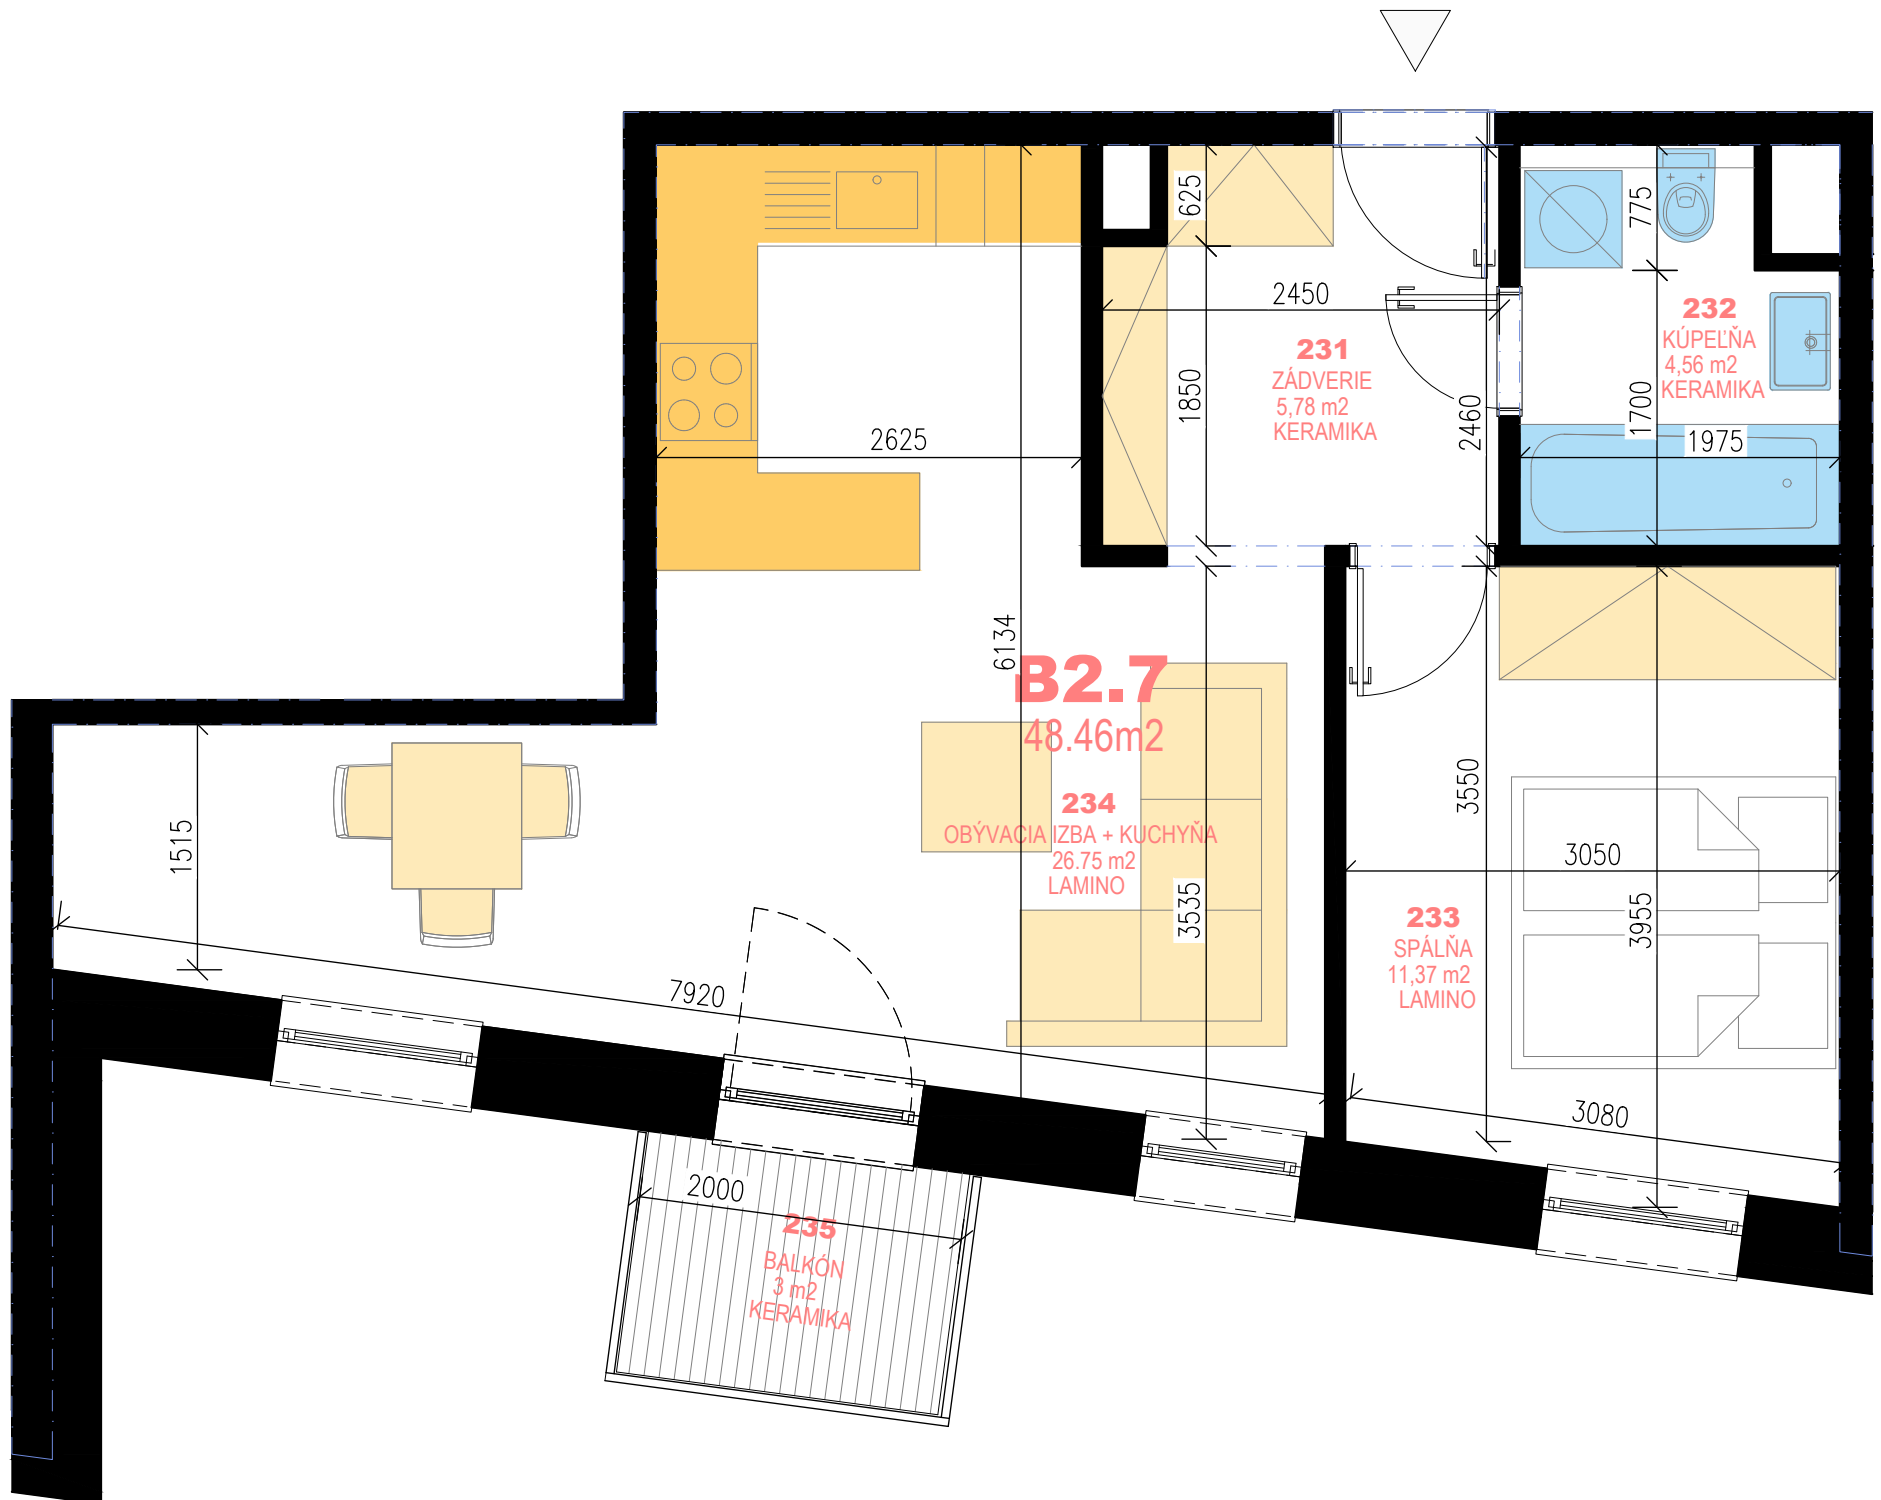

# POLYFUNKČNÝ BYTOVÝ DOM - GALANTA

Byt č. B2.7

2. Nadzemné poschodie

Byt 2.7

51,48 m<sup>2</sup>

231	ZÁDVERIE	5,78	Keramická dlažba/ob...
232	KÚPEĽŇA	4,56	Keramická dlažba/ob...
233	SPÁLŇA	11,39	Parkety
234	OBÝVACIA IZBA + KUCHYŇA	26,75	Parkety
235	BALKÓN	3,00	Keramická dlažba/ob...