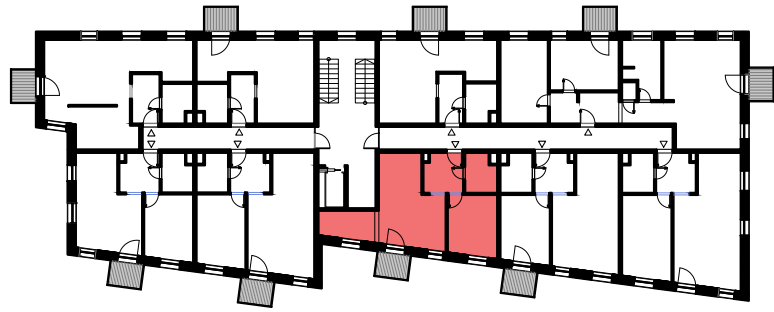

# POLYFUNKČNÝ BYTOVÝ DOM - GALANTA

Byt č. B2.7

2. Nadzemné poschodie

Byt 2.7

51,48 m<sup>2</sup>

231	ZÁDVERIE	5,78	Keramická dlažba/ob...
232	KÚPEĽŇA	4,56	Keramická dlažba/ob...
233	SPÁLŇA	11,39	Parkety
234	OBÝVACIA IZBA + KUCHYŇA	26,75	Parkety
235	BALKÓN	3,00	Keramická dlažba/ob...