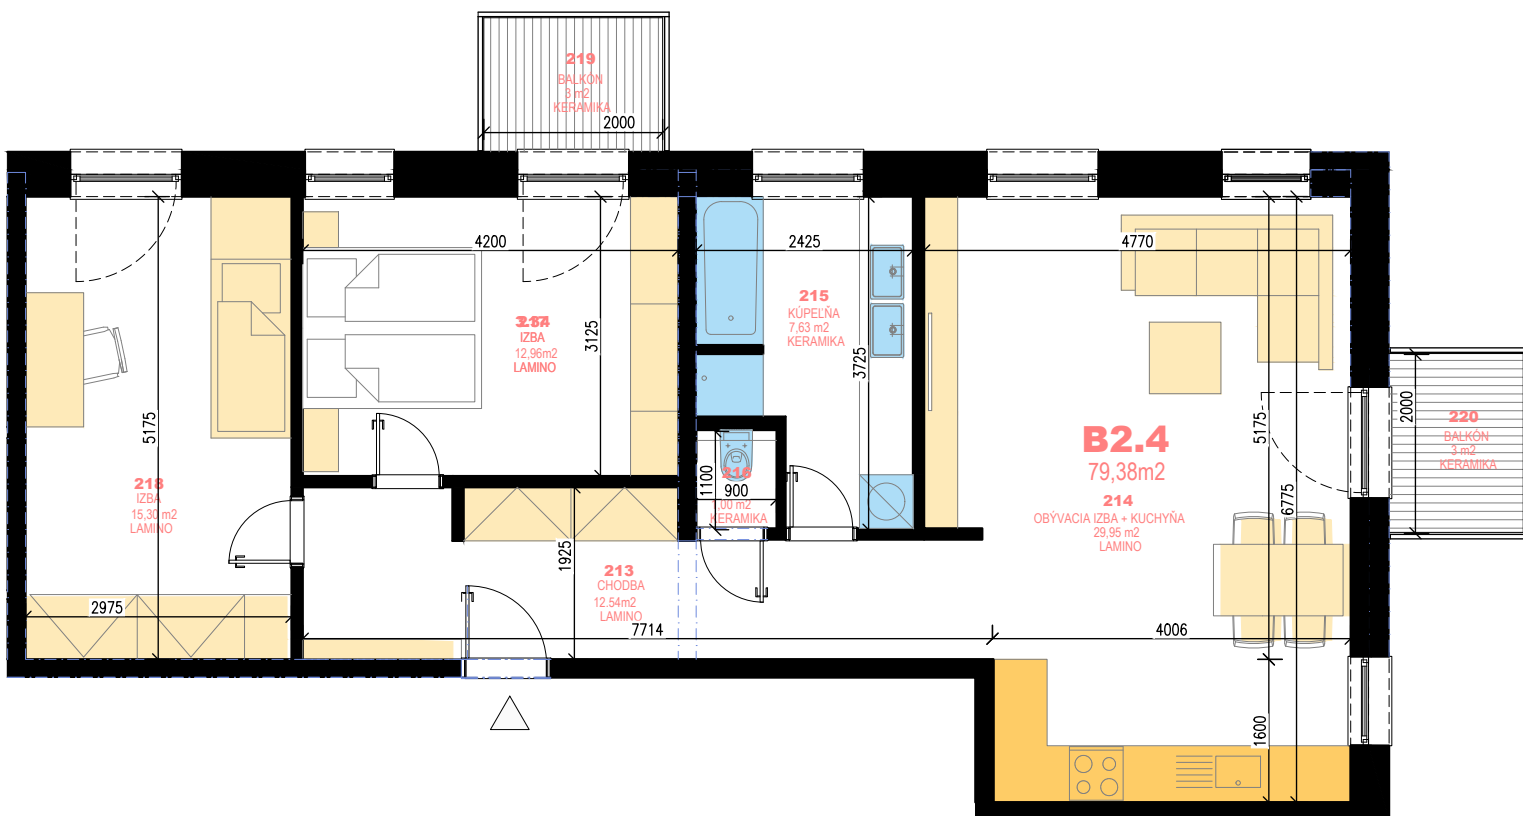

POLYFUNKČNÝ BYTOVÝ DOM - GALANTA

Byt č. B2.4

2. Nadzemné poschodie

Byt 2.4

85,38 m²

213	CHODBA	12,54	Parkety
214	OBÝVACIA IZBA + KUCHYŇA	29,95	Parkety
215	KÚPEĽŇA	7,63	Keramická dlažba/ob...
216	WC	1,0	Keramická dlažba/ob...
217	IZBA	12,96	Parkety
218	IZBA	15,30	Parkety
219	BALKÓN	3,0	Keramická dlažba/ob...
220	BALKÓN	3,0	Keramická dlažba/ob...